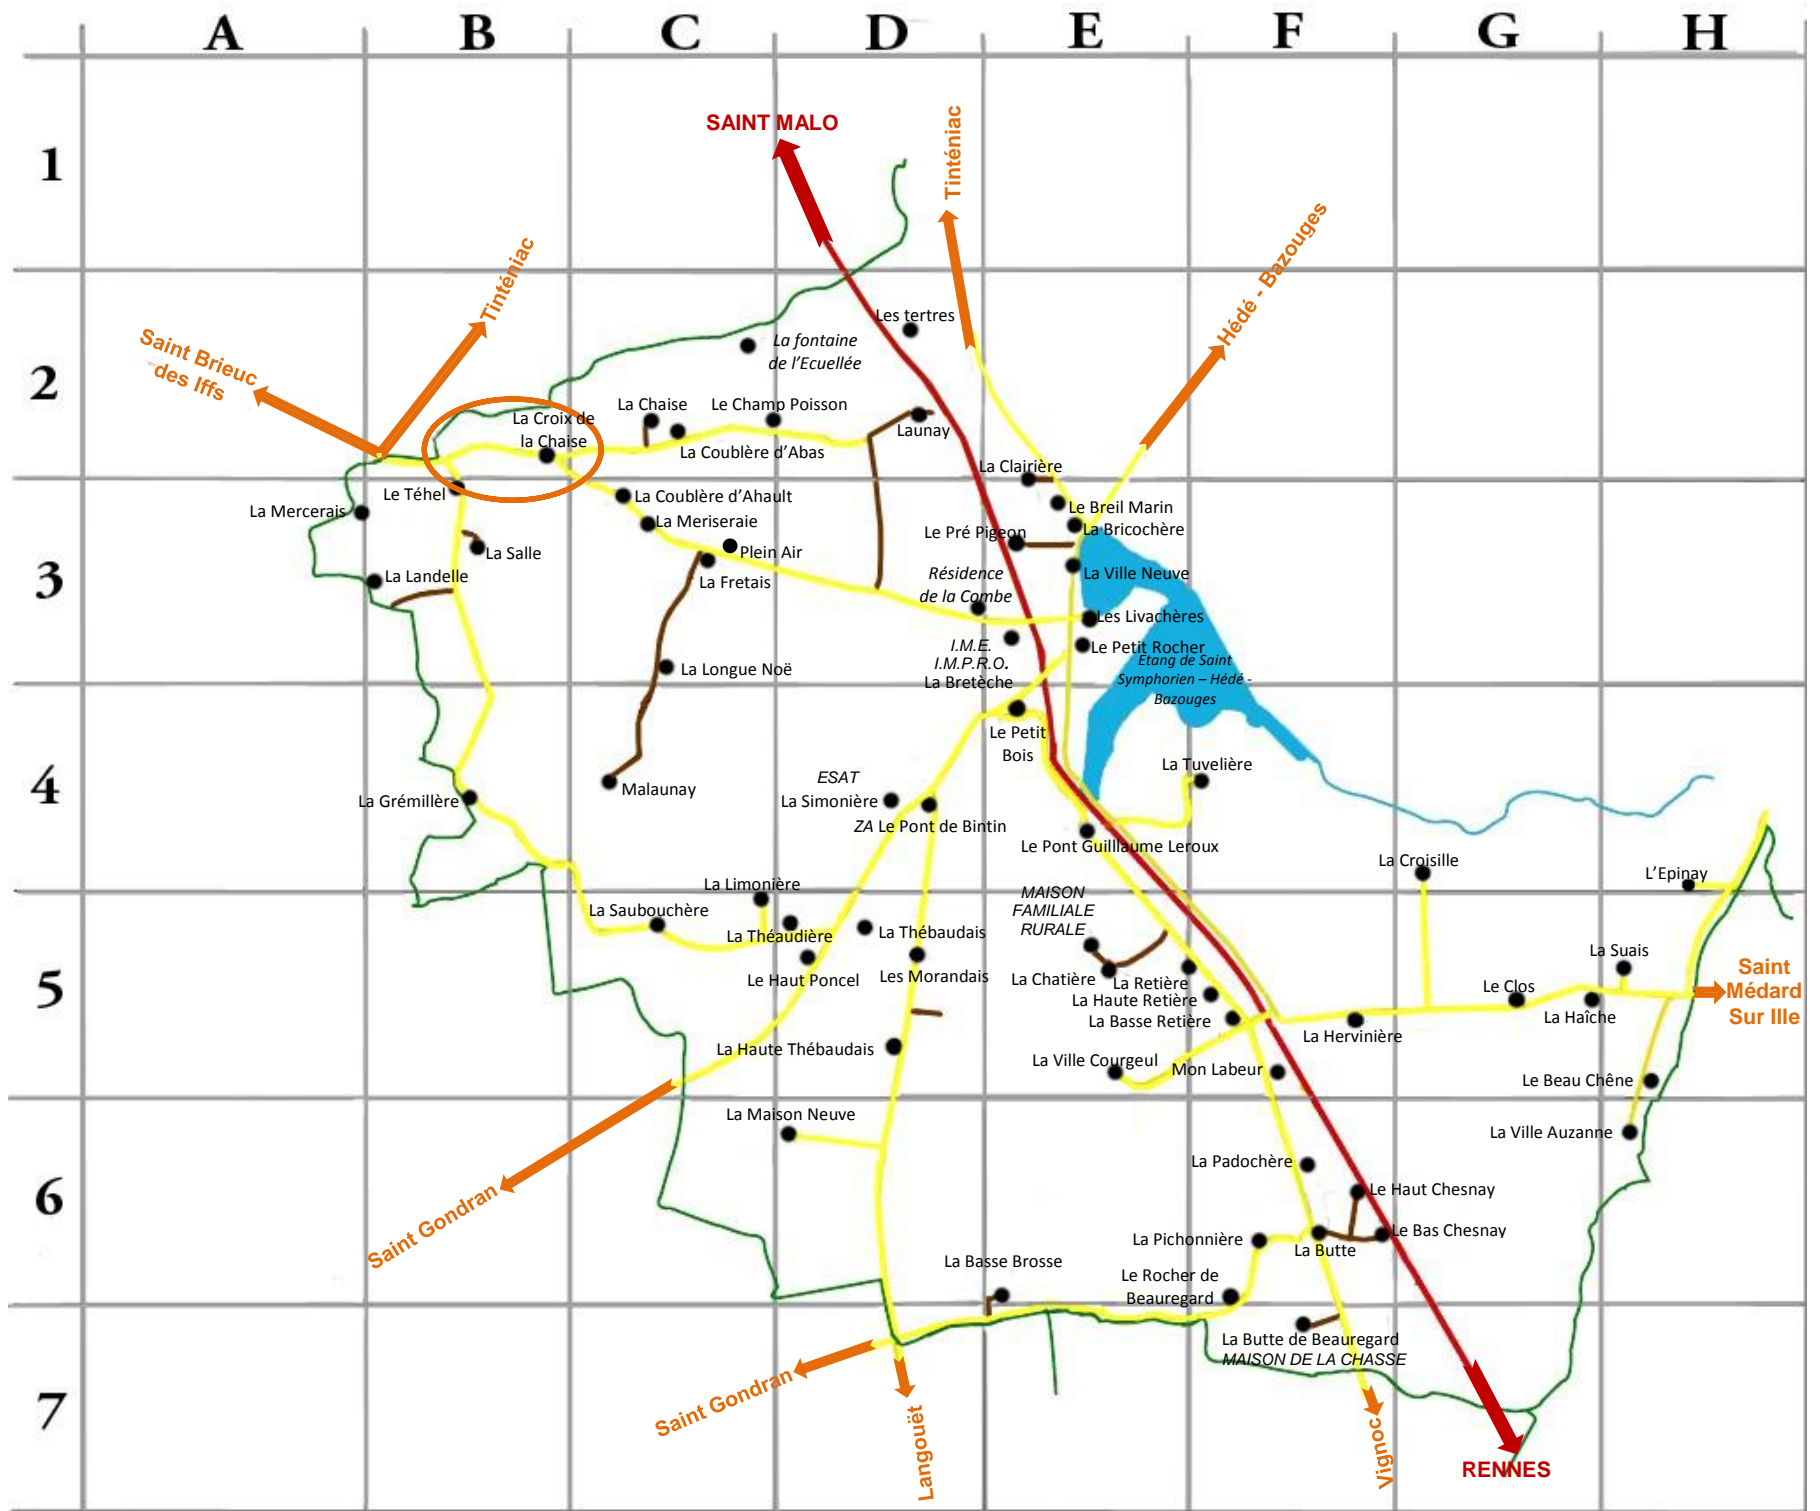

Plan de la commune

## Plan de la commune

Bas Chesnay (Le)	F6	Livachères (Les)	E3
Basse Brosse (La)	E6	Longue Noë (La)	C3
Basse Retière (La)	F5	Maison de la Chasse (La)	F7
Beau Chêne (Le)	H5	Maison Familiale Rurale (M.F.R)	E5
Breil Marin (Le)	E3	Maison Neuve (La)	D6
Bretèche (La)	E3	Malaunay	C4
Butte (La)	F6	Mercerais (La)	A3
Butte de Beauregard (La)	F7	Meriseraie (La)	C3
Chaise (La)	C2	Mon Labeur	F5
Champ Poisson (Le)	C2	Morandais (Les)	D5
Chatière (La)	E5	Padochère (La)	F6
Clairière (La)	E3	Petit Bois (Le)	E4
Clos (Le)	G5	Petit Rocher (Le)	E3
Coublère d'Abas (La)	C2	Pichonnière (La)	F6
Coublère d'Ahault (La)	C3	Plein Air	C3
Croisille (La)	G4	Pont Guillaume Leroux (Le)	E4
Croix de la Chaise (La)	B2	Pré-Pigeon (Le)	E3
Epinay (L')	H4	Résidence de la Combe (La)	D3
ESAT La Simonière	D4	Retière (La)	F5
Etang de Saint Symphorien - Hédé-Bazouges L')	E3	Rocher de Beauregard (Le)	F6
Fontaine de l'Ecuellée (La)	C2	Salle (La)	B3
Fretais (La)	C3	Saubouchère (La)	C5
Grémillère (La)	B4	Simonière (La)	D4
Haïche (La)	G5	Suais (La)	H5
Haut Chesnay (Le)	F6	Téhel (Le)	B3
Haut Poncel (Le)	D5	Tertres (Les)	D2
Haute Thébaudais (La)	D5	Théaudière (La)	D5
Haute Retière (La)	E5	Thébaudais (La)	D5
Hervinière (La)	F5	Tuvelière (La)	F4
I.M.E. I.M.P.R.O. La Bretèche	E3	Ville Auzanne (La)	H6
Landelle (La)	B3	Ville Courgeul (La)	E5
Launay	D2	Ville Neuve (La)	E3
Limonière (La)	C5	ZA du Pont de Bintin	D4